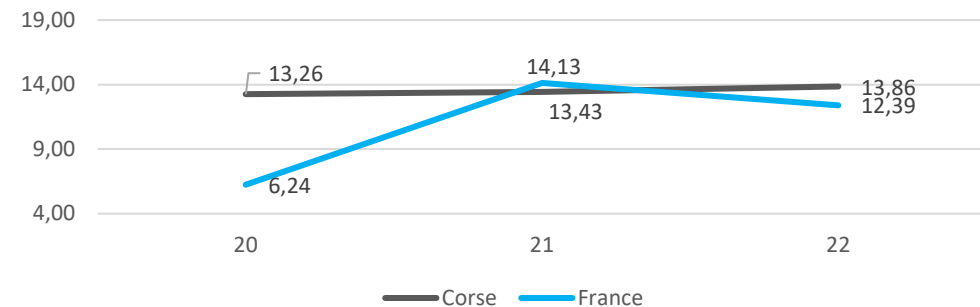

écarts des prix fraises classiques 500 g en €/kg

Evolution des prix des fraises classiques 500 g en €/kg

écart des prix des fraises classiques 250 g en €/kg

Evolution des prix des fraises classiques 250 g en €/kg

## Semaine 22 : zoom sur les fraises gariguettes

écart des prix des fraises gariguettes (250 g) en €/kg

Evolution des prix des fraises gariguettes 250g en €/kg

1ers melons corses sur les étals : 11 magasins / 46 visités