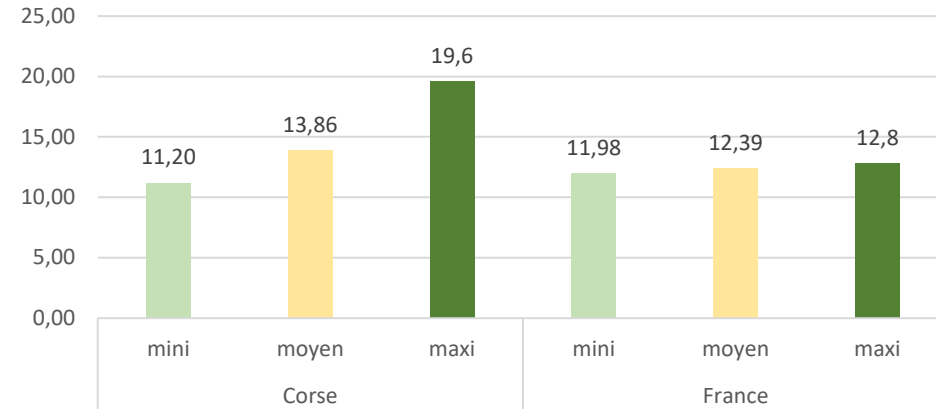

écarts des prix fraises classiques 500 g en €/kg

Evolution des prix des fraises classiques 500 g en €/kg

écart des prix des fraises classiques 250 g en €/kg

Evolution des prix des fraises classiques 250 g en €/kg

## Semaine 22 : zoom sur les fraises gariguettes

écart des prix des fraises gariguettes (250 g) en €/kg

Evolution des prix des fraises gariguettes 250g en €/kg

1ers melons corses sur les étals : 11 magasins / 46 visités