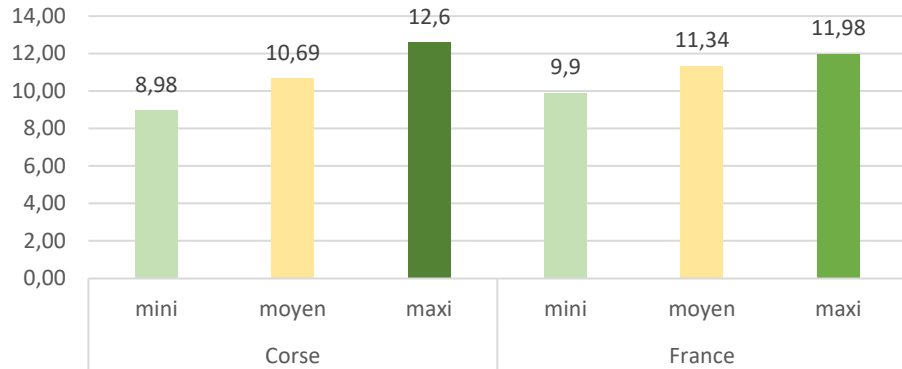

écarts des prix fraises classiques 500 g en €/kg

Evolution des prix des fraises classiques 500 g en €/kg

écart des prix des fraises classiques 250 g en €/kg

Evolution des prix des fraises classiques 250 g en €/kg

## Semaine 22 : zoom sur les fraises gariguettes

écart des prix des fraises gariguettes (250 g) en €/kg

Evolution des prix des fraises gariguettes 250g en €/kg

1ers melons corses sur les étals : 11 magasins / 46 visités