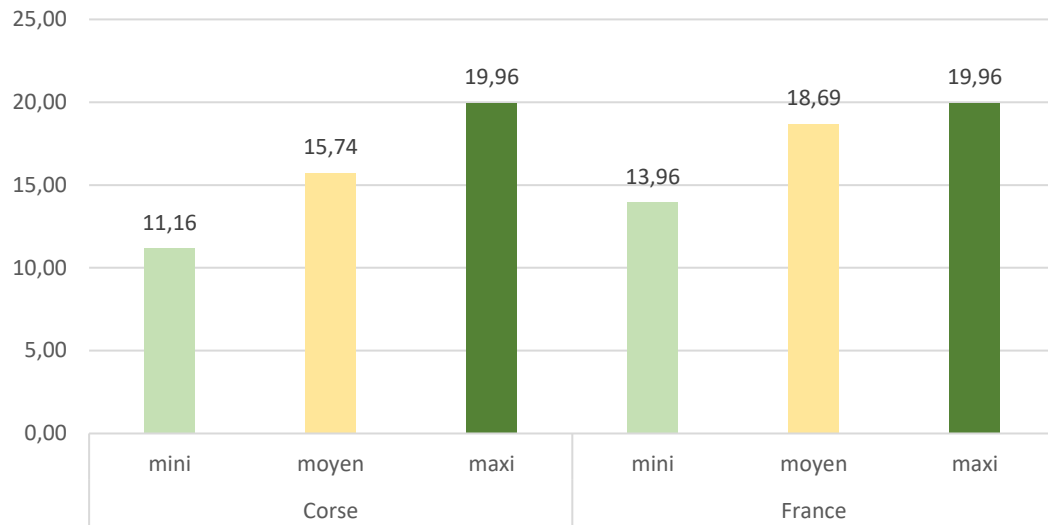

écarts des prix fraises classiques 500 g en €/kg

Evolution des prix des fraises classiques 500 g en €/kg

écart des prix des fraises classiques 250 g en €/kg

Evolution des prix des fraises classiques 250 g en €/kg

## Semaine 22 : zoom sur les fraises gariguettes

écart des prix des fraises gariguettes (250 g) en €/kg

Evolution des prix des fraises gariguettes 250g en €/kg

1ers melons corses sur les étals : 11 magasins / 46 visités