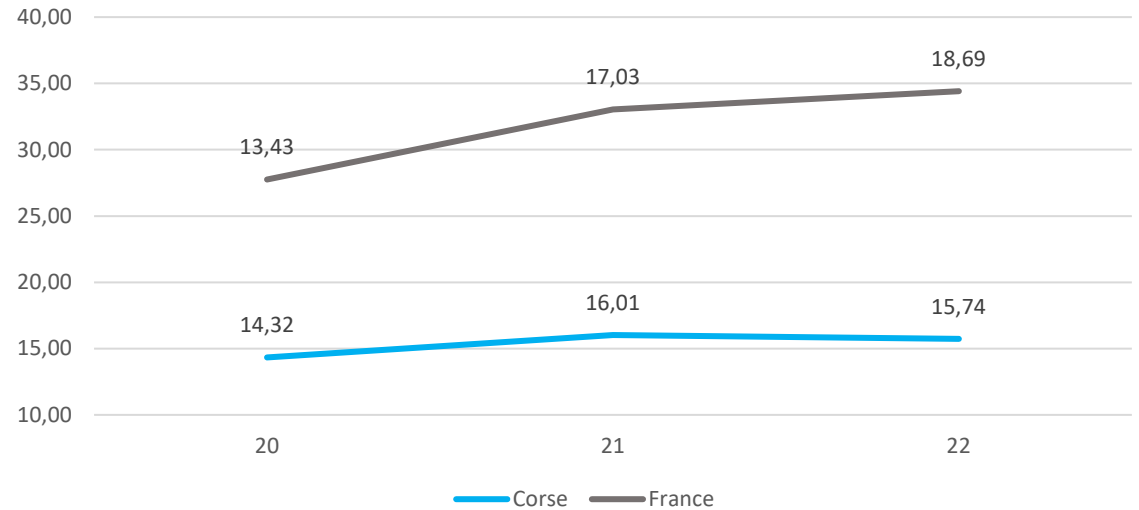

écarts des prix fraises classiques 500 g en €/kg

Evolution des prix des fraises classiques 500 g en €/kg

écart des prix des fraises classiques 250 g en €/kg

Evolution des prix des fraises classiques 250 g en €/kg

## Semaine 22 : zoom sur les fraises gariguettes

écart des prix des fraises gariguettes (250 g) en €/kg

Evolution des prix des fraises gariguettes 250g en €/kg

1ers melons corses sur les étals : 11 magasins / 46 visités