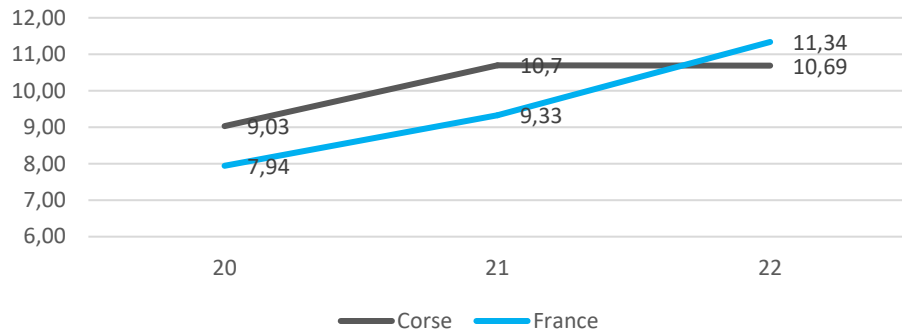

écarts des prix fraises classiques 500 g en €/kg

Evolution des prix des fraises classiques 500 g en €/kg

écart des prix des fraises classiques 250 g en €/kg

Evolution des prix des fraises classiques 250 g en €/kg

## Semaine 22 : zoom sur les fraises gariguettes

écart des prix des fraises gariguettes (250 g) en €/kg

Evolution des prix des fraises gariguettes 250g en €/kg

1ers melons corses sur les étals : 11 magasins / 46 visités